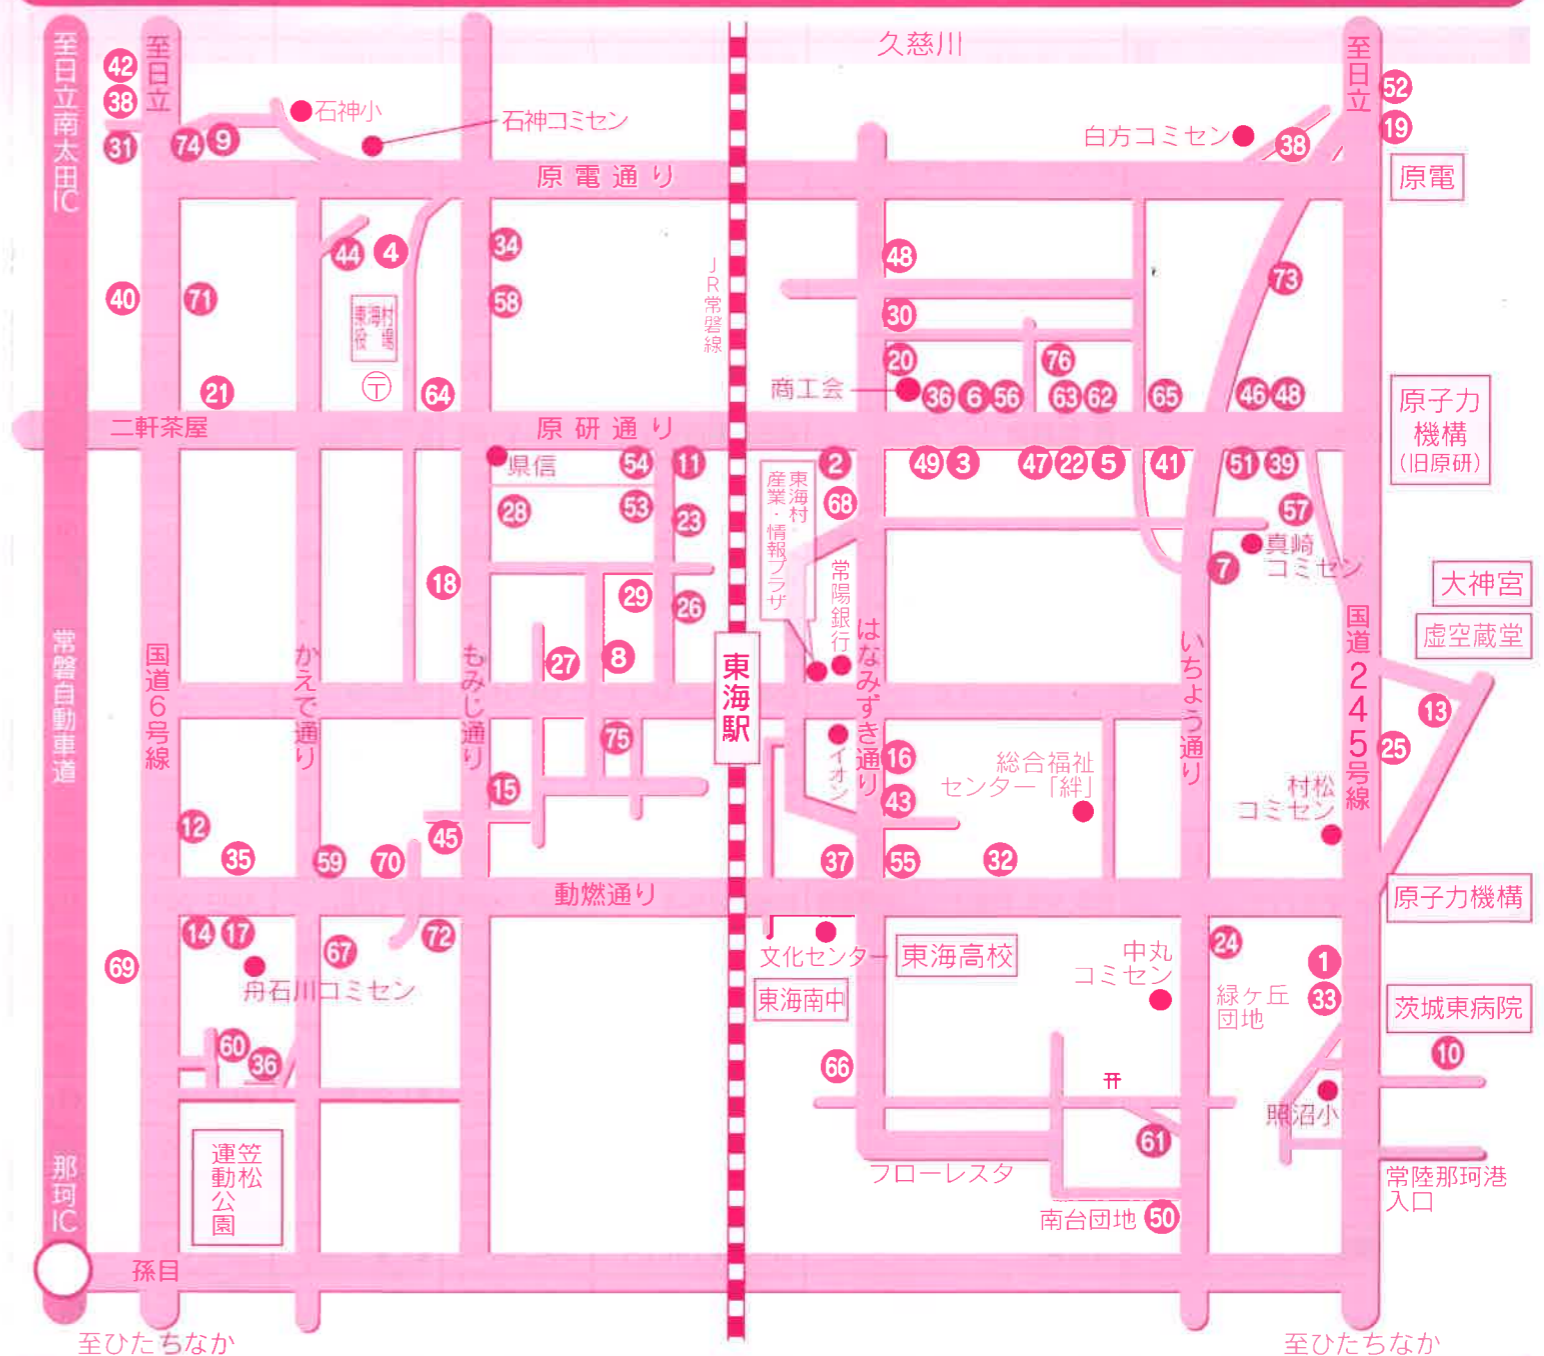

- ◆セール実施店において、お客様がお買上金額500円ごとにポイントカードにスタンプが1つ押印されます。
- ◆ポイントカードは、どこの実施店でもご利用できます。
- ◆スタンプ印が10個たまるとご応募できます。
- ◆10個たまったらポイントカードにお客様の住所・氏名等をご記入のうえ、実施店へお渡し下さい。

発表

発表は、毎月厳正なる抽選の上、実施店店頭発表及び景品の発送をもって発表にかえさせていただきます。なお、当選者は有効期限内に「共通金券」又は「チケット」をご使用下さい。

※このカードにご記入いただいたお客様情報は、ご当選者へのプレゼント発送と実施店店頭発表、ご当選者名簿への掲載(お名前のみ)にご使用させていただきます。

主催 / とうかい商業サービス連合会
(実施主体: 東海村商工会商業部会)
協賛 / 東海村観光協会

問合せ先 **東海村商工会 TEL.282-3238**

セール実施店舗案内 (裏面の番号店)

東海村観光協会からののお知らせ 東海村おすすめセレクションのお知らせ!!